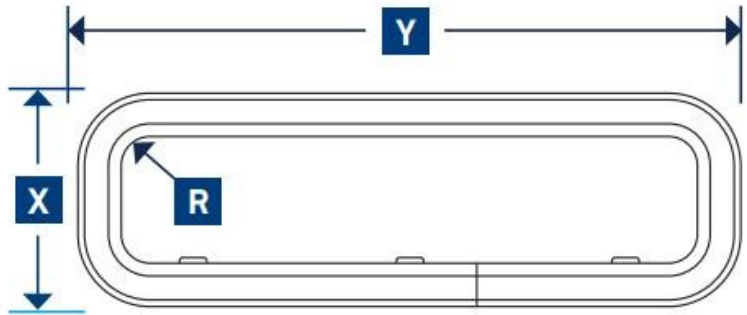

Atlantic Portlight Dimensions

Atlantic Portlight Cut-out

| PART NUMBER | | SIZE | OVERALL DIMENSIONS | | | | | | | | | CUT-OUT DIMENSIONS | | | | | | PORTLIGHT WEIGHT | | ACRYLIC WINDOW THICKNESS | |
|--------------|---------------|------|--------------------|---------------------------------|------------|----------------------------------|-------------|-----|------------|---------------------------------|--------------|--------------------------------|-------------|----------------------------------|-------------|-------------------------------|-----|------------------|----|--------------------------|--|
| THIN VALANCE | THICK VALANCE | | X LENGTH | | Y WIDTH | | Z HEIGHT | | R RADII | | X1 LENGTH | | Y1 WIDTH | | R1 RADII | | KG | LB | MM | IN | |
| 39110090 | 39110070 | 10 | 174 | 6 ¹⁵ / ₁₆ | 304 | 12 | 6 | 1/4 | 71 | 2 ¹³ / ₁₆ | 154 | 6 ¹ / ₁₆ | 284 | 11 ³ / ₁₆ | 61 | 2 ³ / ₈ | 1.6 | 3.5 | 8 | 5/16 | |
| 39130090 | 39130070 | 30 | 200 | 7 ⁷ / ₈ | 400 | 15 ³ / ₄ | 6 | 1/4 | 71 | 2 ¹³ / ₁₆ | 180 | 7 ¹ / ₁₆ | 380 | 14 ¹⁵ / ₁₆ | 61 | 2 ³ / ₈ | 2.2 | 4.8 | 8 | 5/16 | |
| 39132090 | 39132070 | 32 | 198 | 7 ¹³ / ₁₆ | 401 | 15 ¹³ / ₁₆ | 6 | 1/4 | 99 | 3 ⁷ / ₈ | 178 | 7 | 381 | 15 | 89 | 3 ¹ / ₂ | 2.1 | 4.6 | 8 | 5/16 | |
| 39140090 | 39140070 | 40 | 200 | 7 ⁷ / ₈ | 480 | 18 ⁷ / ₈ | 6 | 1/4 | 71 | 2 ¹³ / ₁₆ | 180 | 7 ¹ / ₁₆ | 460 | 18 ¹ / ₈ | 61 | 2 ³ / ₈ | 2.5 | 5.5 | 8 | 5/16 | |
| 39160090 | 39160070 | 60 | 200 | 7 ⁷ / ₈ | 600 | 23 ⁵ / ₈ | 6 | 1/4 | 71 | 2 ¹³ / ₁₆ | 180 | 7 ¹ / ₁₆ | 580 | 22 ¹³ / ₁₆ | 61 | 2 ³ / ₈ | 3.0 | 6.6 | 8 | 5/16 | |