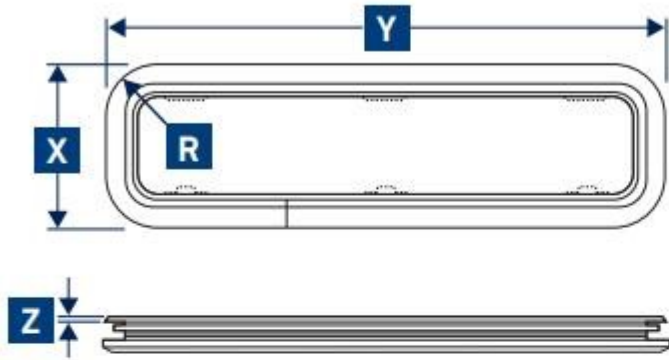

Standard Portlight Dimensions

Standard Portlight Cut-out

PART NUMBER	SIZE	OVERALL DIMENSIONS								CUT-OUT DIMENSIONS						PORTLIGHT WEIGHT		ACRYLIC WINDOW THICKNESS	
		X LENGTH		Y WIDTH		Z HEIGHT		R RADII		X1 LENGTH		Y1 WIDTH		R1 RADII		KG	LB	MM	IN
		MM	IN	MM	IN	MM	IN	MM	IN	MM	IN	MM	IN	MM	IN				
393020200	0	176	6 ¹⁵ / ₁₆	323	12 ¹¹ / ₁₆	4	5/32	62.0	2 ⁷ / ₁₆	156	6 ¹ / ₈	303	11 ¹⁵ / ₁₆	52.0	2 ¹ / ₁₆	1.1	2.42	6	1/4
393120200	1	191	7 ¹ / ₂	367	14 ⁷ / ₁₆	4	5/32	62.0	2 ⁷ / ₁₆	171	6 ³ / ₄	347	13 ¹¹ / ₁₆	52.0	2 ¹ / ₁₆	1.3	2.86	6	1/4
393180200	1RE	191	7 ¹ / ₂	367	14 ⁷ / ₁₆	4	5/32	95.5	3 ³ / ₄	171	6 ³ / ₄	347	13 ¹¹ / ₁₆	85.5	3 ³ / ₈	1.3	2.86	8	5/16
393220200	2	176	6 ¹⁵ / ₁₆	425	16 ³ / ₄	4	5/32	62.0	2 ⁷ / ₁₆	156	6 ¹ / ₈	405	15 ⁵ / ₁₆	52.0	2 ¹ / ₁₆	1.4	3.08	8	5/16
393320200	3	191	7 ¹ / ₂	449	17 ¹¹ / ₁₆	4	5/32	62.0	2 ⁷ / ₁₆	171	6 ³ / ₄	429	16 ⁷ / ₈	52.0	2 ¹ / ₁₆	1.7	3.74	10	3/8
393420200	4	191	7 ¹ / ₂	646	25 ⁷ / ₁₆	4	5/32	62.0	2 ⁷ / ₁₆	171	6 ³ / ₄	626	24 ¹¹ / ₁₆	52.0	2 ¹ / ₁₆	2.4	5.28	8	5/16
393440200	4R	195	7 ¹¹ / ₁₆	708	27 ⁷ / ₈	4	5/32	62.0	2 ⁷ / ₁₆	175	6 ⁷ / ₈	688	27 ¹ / ₁₆	52.0	2 ¹ / ₁₆	2.4	5.28	8	5/16
393460200	4L	195	7 ¹¹ / ₁₆	708	27 ⁷ / ₈	4	5/32	62.0	2 ⁷ / ₁₆	175	6 ⁷ / ₈	688	27 ¹ / ₁₆	52.0	2 ¹ / ₁₆	2.4	5.28	8	5/16
393520200	5	264	10 ³ / ₈	449	17 ¹¹ / ₁₆	4	5/32	62.0	2 ⁷ / ₁₆	244	9 ⁵ / ₈	429	16 ⁷ / ₈	52.0	2 ¹ / ₁₆	2.3	5.15	10	3/8
393780200	7RE	191	7 ¹ / ₂	425	16 ³ / ₄	4	5/32	95.5	3 ³ / ₄	171	6 ³ / ₄	405	15 ¹⁵ / ₁₆	85.5	3 ³ / ₈	2.4	5.28	8	5/16