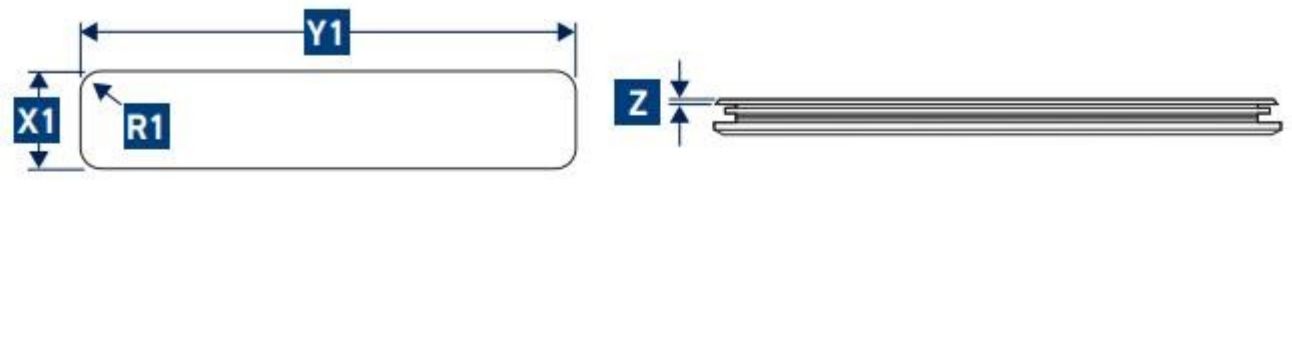

Standard Portlight Dimensions

Standard Portlight Cut-out

PART NUMBER	SIZE	OVERALL DIMENSIONS								CUT-OUT DIMENSIONS						PORTLIGHT WEIGHT		ACRYLIC WINDOW THICKNESS	
		X LENGTH		Y WIDTH		Z HEIGHT		R RADII		X1 LENGTH		Y1 WIDTH		R1 RADII		KG	LB	MM	IN
		MM	IN	MM	IN	MM	IN	MM	IN	MM	IN	MM	IN	MM	IN				
393020200	0	176	6 ¹⁵ / ₁₆	323	12 ¹¹ / ₁₆	4	5/32	62.0	2 ⁷ / ₁₆	156	6 ¹ / ₈	303	11 ¹⁵ / ₁₆	52.0	2 ¹ / ₁₆	1.1	2.42	6	1/4
393120200	1	191	7 ¹ / ₂	367	14 ⁷ / ₁₆	4	5/32	62.0	2 ⁷ / ₁₆	171	6 ³ / ₄	347	13 ¹¹ / ₁₆	52.0	2 ¹ / ₁₆	1.3	2.86	6	1/4
393180200	1RE	191	7 ¹ / ₂	367	14 ⁷ / ₁₆	4	5/32	95.5	3 ³ / ₄	171	6 ³ / ₄	347	13 ¹¹ / ₁₆	85.5	3 ³ / ₈	1.3	2.86	8	5/16
393220200	2	176	6 ¹⁵ / ₁₆	425	16 ³ / ₄	4	5/32	62.0	2 ⁷ / ₁₆	156	6 ¹ / ₈	405	15 ⁵ / ₁₆	52.0	2 ¹ / ₁₆	1.4	3.08	8	5/16
393320200	3	191	7 ¹ / ₂	449	17 ¹¹ / ₁₆	4	5/32	62.0	2 ⁷ / ₁₆	171	6 ³ / ₄	429	16 ⁷ / ₈	52.0	2 ¹ / ₁₆	1.7	3.74	10	3/8
393420200	4	191	7 ¹ / ₂	646	25 ⁷ / ₁₆	4	5/32	62.0	2 ⁷ / ₁₆	171	6 ³ / ₄	626	24 ¹¹ / ₁₆	52.0	2 ¹ / ₁₆	2.4	5.28	8	5/16
393440200	4R	195	7 ¹¹ / ₁₆	708	27 ⁷ / ₈	4	5/32	62.0	2 ⁷ / ₁₆	175	6 ⁷ / ₈	688	27 ¹ / ₁₆	52.0	2 ¹ / ₁₆	2.4	5.28	8	5/16
393460200	4L	195	7 ¹¹ / ₁₆	708	27 ⁷ / ₈	4	5/32	62.0	2 ⁷ / ₁₆	175	6 ⁷ / ₈	688	27 ¹ / ₁₆	52.0	2 ¹ / ₁₆	2.4	5.28	8	5/16
393520200	5	264	10 ³ / ₈	449	17 ¹¹ / ₁₆	4	5/32	62.0	2 ⁷ / ₁₆	244	9 ⁵ / ₈	429	16 ⁷ / ₈	52.0	2 ¹ / ₁₆	2.3	5.15	10	3/8
393780200	7RE	191	7 ¹ / ₂	425	16 ³ / ₄	4	5/32	95.5	3 ³ / ₄	171	6 ³ / ₄	405	15 ¹⁵ / ₁₆	85.5	3 ³ / ₈	2.4	5.28	8	5/16