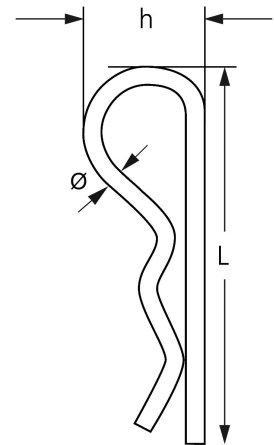

## Maillon Rapide Stainless Steel Beta Pin

Stainless steel beta pin by Maillon Rapide.

304 Stainless Steel

Part	Ø mm	L mm	h mm	Fits Tube Dia mm
MR-BP2	2	48	15	8 - 12
MR-BP2.5	2.5	53	18	8 - 14
MR-BP3	3	60	21	10 - 15
MR-BP4	4	78	28	15 - 20
MR-BP5	5	103	34	20 - 25
MR-BP6	6	103	36	25 - 30